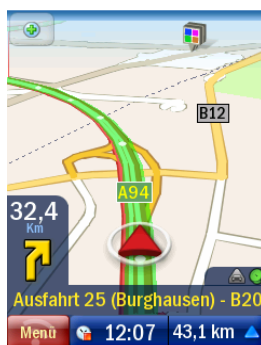

3D Ansicht

Routenliste